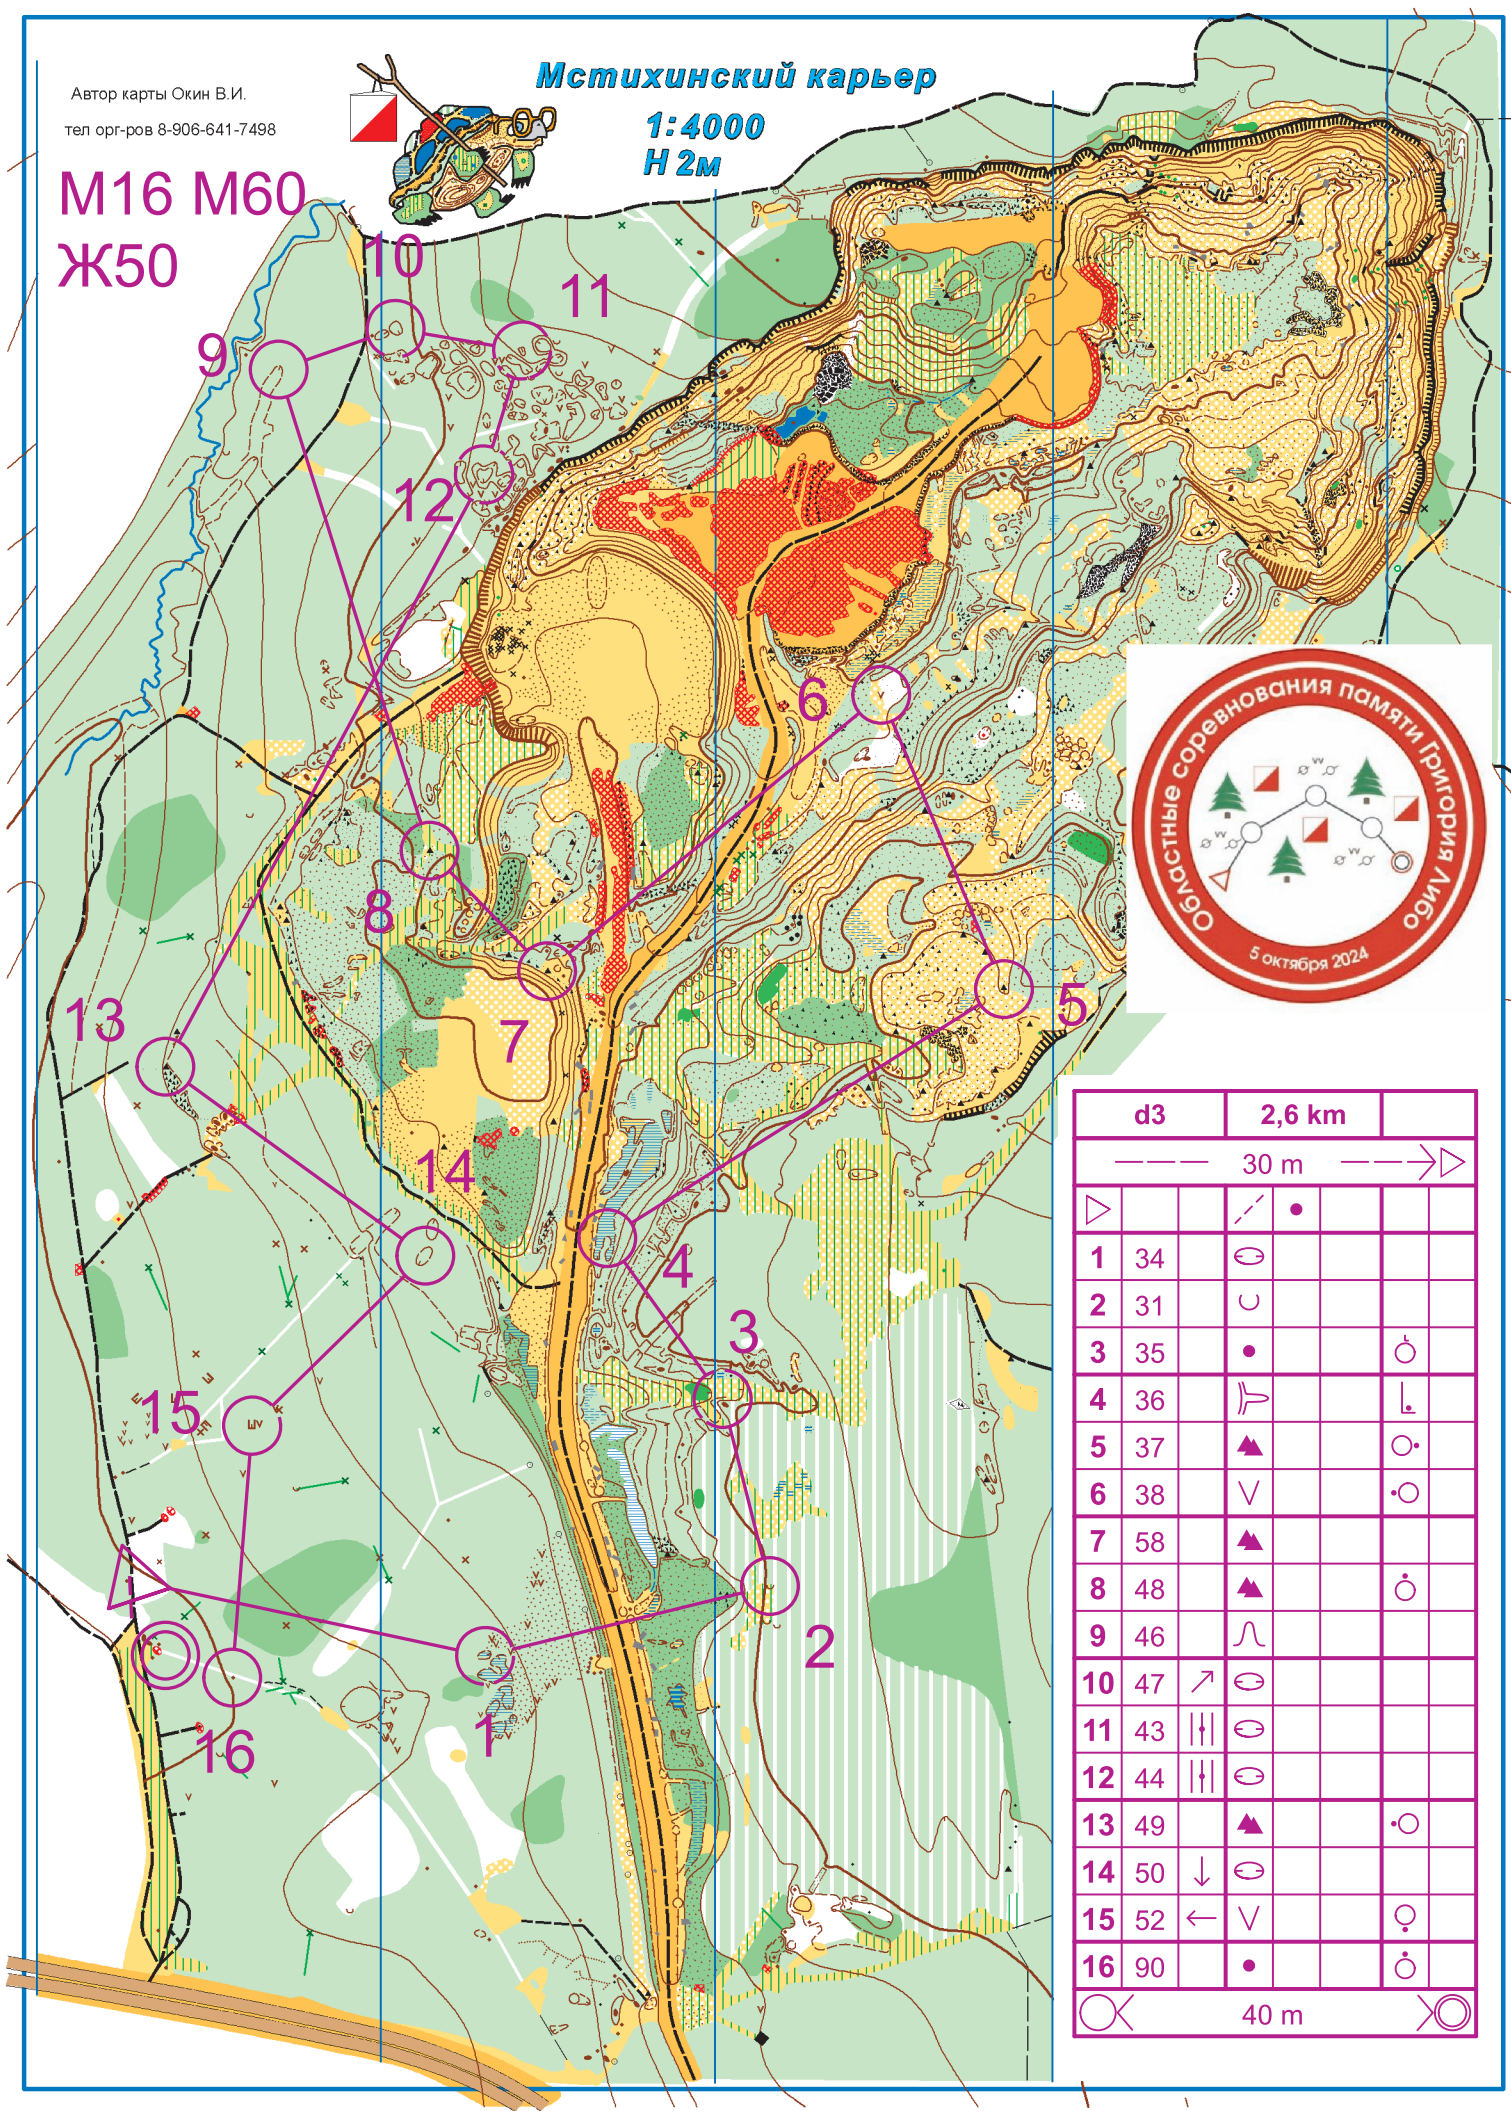

Автор карты Окин В.И.
 тел орг-ров 8-906-641-7498

Мстихинский карьер

1:4000
 Н 2м

М16 М60
 Ж50

d3		2,6 km			
---		30 m		→▷	
▷		↘	•		
1	34	⊖			
2	31	∪			
3	35	•			⊖
4	36	∩			⊥
5	37	▲			⊙
6	38	∇			⊙
7	58	▲			
8	48	▲			⊙
9	46	∩			
10	47	↗	⊖		
11	43		⊖		
12	44		⊖		
13	49	▲			⊙
14	50	↓	⊖		
15	52	←	∇		♀
16	90	•			⊙
⊗		40 m		⊗	