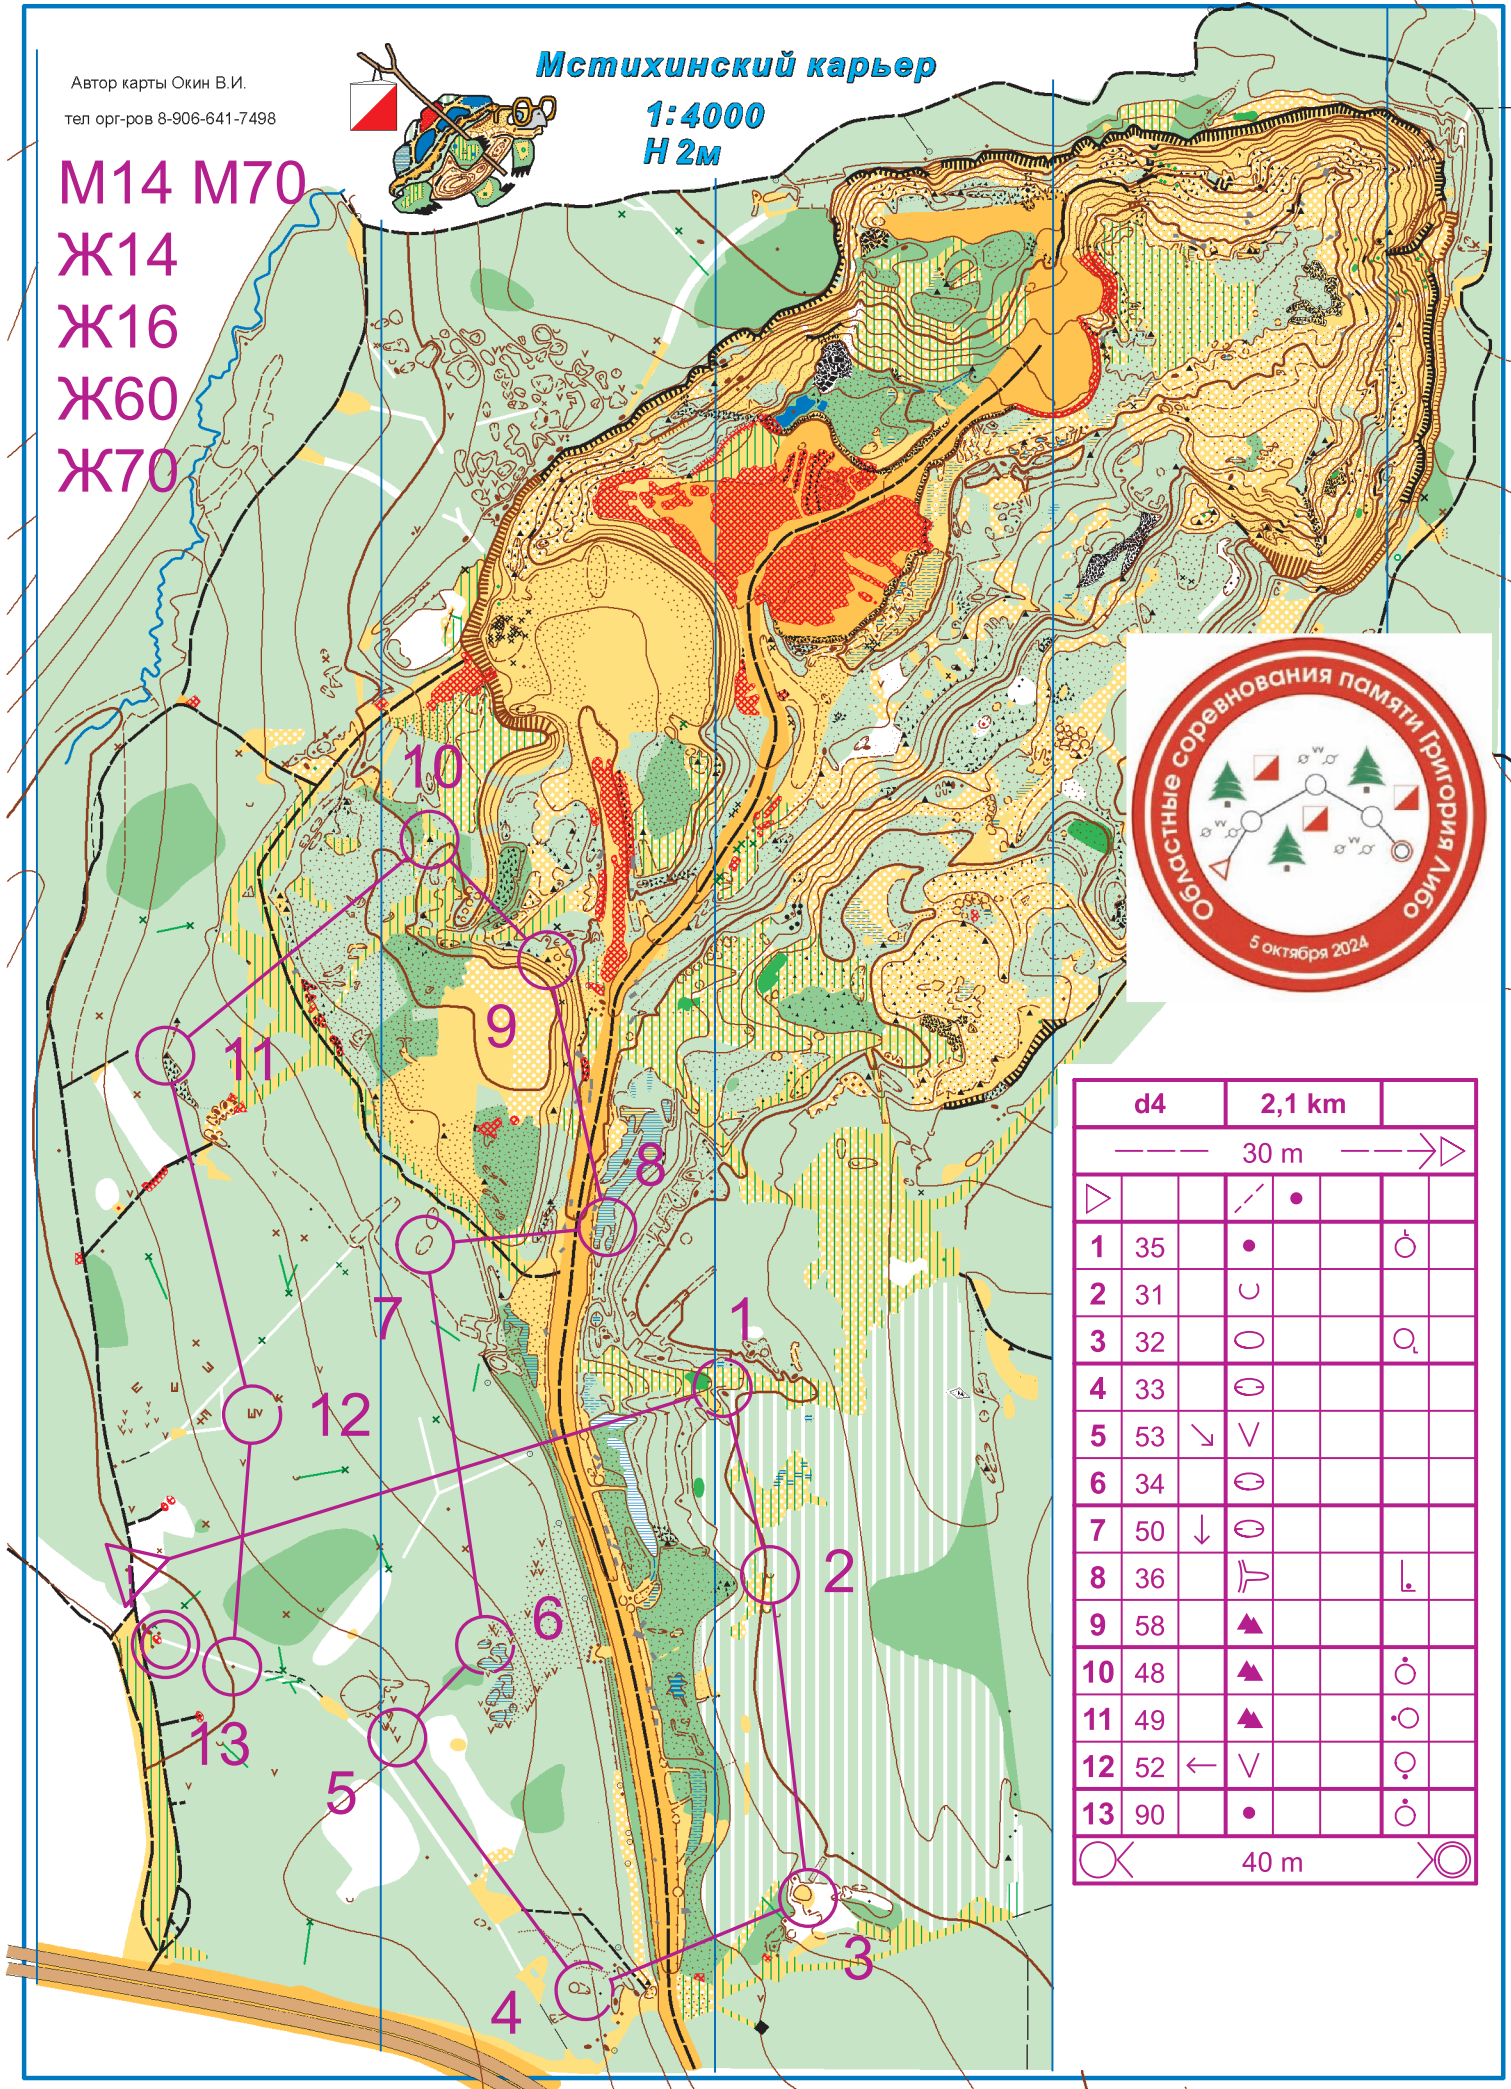

Автор карты Окин В.И.  
 тел орг-ров 8-906-641-7498

# Мстихинский карьер

1:4000  
 Н 2м

М14 М70

Ж14

Ж16

Ж60

Ж70

d4		2,1 km		
-----		30 m		----->
▷		/	•	
1	35	•		○
2	31	∪		
3	32	○		○
4	33	⊖		
5	53	∇	∇	
6	34	⊖		
7	50	↓	⊖	
8	36	∩		⊥
9	58	▲		
10	48	▲		○
11	49	▲		○
12	52	←	∇	○
13	90	•		○
○	40 m		○	